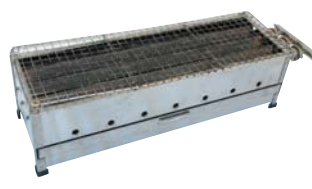

E-025 ■タコ焼き機
W685×D260×H160
ガス：LPG

E-026 ■タイ焼き機
W700×D680×H220
ガス：LPG

E-027 ■焼き鳥機
W715×D160×H210
ガス：LPG

E-028 ■とうもろこし焼き機
W865×D245×H210
ガス：LPG

E-029 ■おでん鍋
W530×D360×H260
ガス：LPG

E-030 ■フライヤー
W210×D400×H360
ガス：LPG

E-031 ■2連式コンロ
W330×D510×H120
ガス：LPG

E-032 ■3連式コンロ
W440×D685×H160
ガス：LPG

E-033 ■電気コンロ
W450×D350×H50
電源：AC100V 250W

E-034 ■ガス炊飯器 (4升)
ガス：LPG

E-035 ■ガス炊飯器 (1升)
ガス：LPG
電源：AC100V 700W

E-036 ■セイロセット
かまどφ400×H220
かまどφ400×H370
セイロφ280
(1段：約2升)