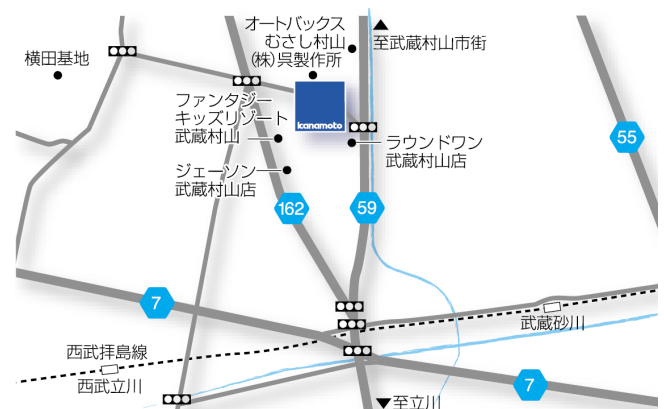

(4)その他

武蔵村山営業所開設により、
当社の営業拠点数は190拠点、
当社グループ合計では455拠点となります。