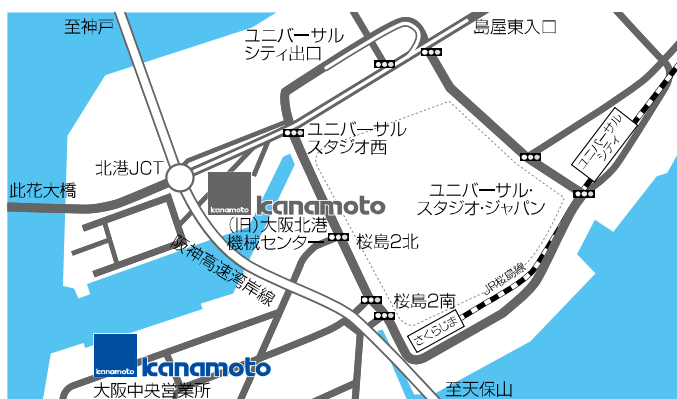

### (1) 拠点概要

国道 2 号と繋がる大阪市道福島桜島線（北港通）からほど近く、阪神高速 5 号湾岸線のユニバーサルシティ出口、島屋出入口から近距離にあるため、各地への出荷を迅速に行える好立地です。

同営業所は、油圧ショベルや発電機に代表される汎用機のほか、レンタカー（ダンプトラック）や小物機械など幅広いレンタルアイテムのラインナップを一層充実させることで、お客様の利便性を高めます。

所在地：大阪市此花区梅町 2 丁目 3 番 41 号

### (2) スケジュール

6 月 11 日（木） 11：30～ 開所式

### (3) その他

上記拠点は北港機械センターの移転開設のため、拠点数に増減はありません。

なお、当社単体の営業拠点数は全国 158 拠点、子会社・アライアンスグループを含めると 285 拠点(海外 2 拠点含む)です。

大阪中央営業所の地図・フォトデータ（新聞等への掲載可）および全国マップは、当社 HP 下記アドレスから閲覧、ダウンロードが可能です。

<https://www.kanamoto.ne.jp/0605/open/>