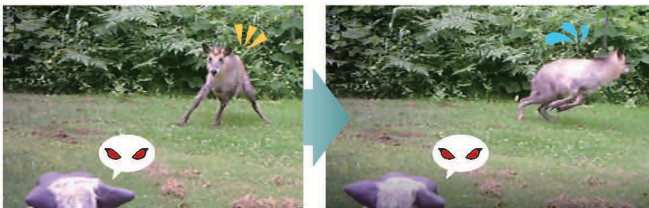

おすすめ商品

kanamoto

＼使って見て分かる、その効果の理由に納得!! /
モンスターウルフ

MONSTER WOLF

日本初! オオカミ型LED

野生動物撃退装置

経済産業省 第8回ものづくり日本大賞
北海道経済産業局長賞 受賞

特許
出願済

約90dBの大音響と
高輝度点滅LEDで威嚇し

天敵となるオオカミで
警戒させ!

50種類以上の音で
慣れさせず

首が動くことにより
生きているように!

特殊な音と特殊な光で慣れさせない!

逃げるシカ

逃げるクマ

- ◎ 野生動物を殺さない究極のオオカミ型野生動物撃退装置です
- ◎ 天敵オオカミに模することで野生動物に危険を察知させます
- ◎ クマ、シカ、イノシシ等への実際の忌避効果を確認しています

- ◎ 初号機(モンスタービーム)から、既に10年以上の実績があります
- ◎ ユーザー様から忌避効果が継続中という声を多数いただいています
- ◎ 野生動物と人間社会の共存共栄を提案します

モンスターウルフ

MONSTER WOLF

野生動物(シカ・クマ・イノシシ類)の天敵であると言われる「オオカミ」に模したため、対象動物が危険を察知し、近寄らない習性を利用しています。

ビート畑を監視するモンスターウルフ(北海道美幌町)

大学のシカ飼育場での検証風景(北海道網走市)

- ★赤外線センサーに野生動物が近づくと感知し起動します
- ★オオカミに模した声を基本に、大音響(約90dB)で響きわたり広範囲に伝わります(到達距離:約1km)
- ★生きている様に首が左右に動き、目の部分が赤色LED、後尾青色LEDが強烈に点滅し、威嚇します
- ★下肢の部分から照射するLEDで、オオカミのシルエットが浮かび上がらせ、外観で威嚇します
- ★内蔵タイマーで任意の時間間隔にて起動、停止させることが可能です
- ★音声データは慣れを防止するため、50種類以上の音源をランダムに発声します
- ★電源は12Vカーバッテリーで、ソーラーパネルも併用可能なため非常に省エネです
- ★骨組み等は、単管パイプで設計されており、非常に頑丈な構造です
- ★設置、移設が簡単で、野生動物が出やすい場所(けもの道等)に、直ぐに設置できます