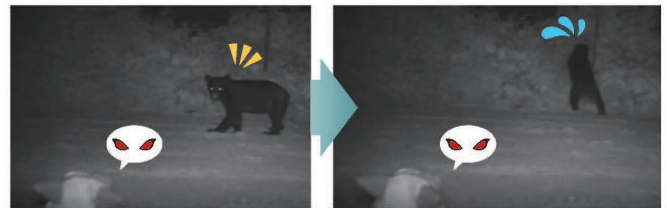

おすすめ商品

kanamoto

＼使って見て分かる、その効果の理由に納得!! /
モンスターウルフ

MONSTER WOLF

日本初! オオカミ型LED

野生動物撃退装置

経済産業省 第8回ものづくり日本大賞
北海道経済産業局長賞 受賞

特許
出願済

約90dBの大音響と
高輝度点滅LEDで威嚇し

天敵となるオオカミで
警戒させ!

50種類以上の音で
慣れさせず

首が動くことにより
生きているように!

特殊な音と特殊な光で慣れさせない!

逃げるシカ

逃げるクマ

- ◎ 野生動物を殺さない究極のオオカミ型野生動物撃退装置です
- ◎ 天敵オオカミに模することで野生動物に危険を察知させます
- ◎ クマ、シカ、イノシシ等への実際の忌避効果を確認しています

- ◎ 初号機(モンスタービーム)から、既に10年以上の実績があります
- ◎ ユーザー様から忌避効果が継続中という声を多数いただいています
- ◎ 野生動物と人間社会の共存共栄を提案します

モンスターウルフ

MONSTER WOLF

野生動物(シカ・クマ・イノシシ類)の天敵であると言われる「オオカミ」に模したため、対象動物が危険を察知し、近寄らない習性を利用しています。

ビート畑を監視するモンスターウルフ(北海道美幌町)

大学のシカ飼育場での検証風景(北海道網走市)

- ★赤外線センサーに野生動物が近づくと感知し起動します
- ★オオカミに模した声を基本に、大音響(約90dB)で響きわたり広範囲に伝わります(到達距離:約1km)
- ★生きている様に首が左右に動き、目の部分が赤色LED、後尾青色LEDが強烈に点滅し、威嚇します
- ★下肢の部分から照射するLEDで、オオカミのシルエットが浮かび上がらせ、外観で威嚇します
- ★内蔵タイマーで任意の時間間隔にて起動、停止させることが可能です
- ★音声データは慣れを防止するため、50種類以上の音源をランダムに発声します
- ★電源は12Vカーバッテリーで、ソーラーパネルも併用可能なため非常に省エネです
- ★骨組み等は、単管パイプで設計されており、非常に頑丈な構造です
- ★設置、移設が簡単で、野生動物が出やすい場所(けもの道等)に、直ぐに設置できます