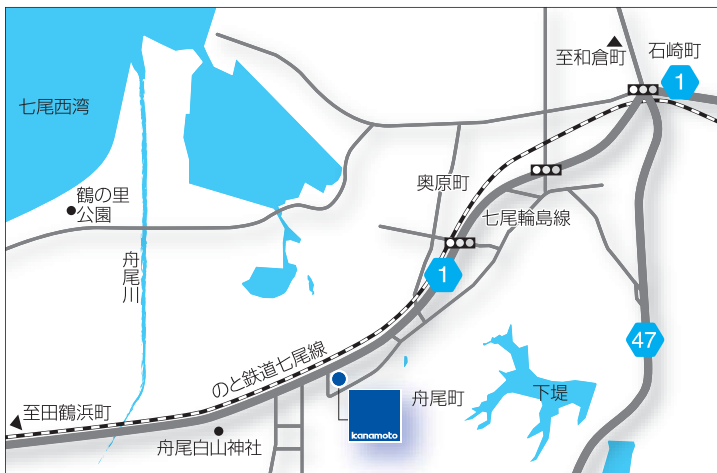

■仮設ユニットハウス

■投光器

■発電機

●建設機械レンタル・工具レンタルに関するお問い合わせは

株式会社 **カナモト** 七尾営業所

〒929-2102 石川県七尾市舟尾町ら部98番地1

TEL (0767) 58-5200

FAX (0767) 68-6822