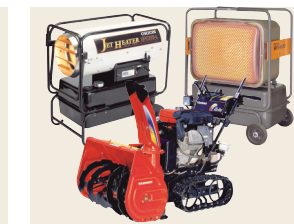

あれこれレンタル。

kanamoto

www.kanamoto.co.jp

4月11日水
オープン!

広島南営業所が オープンします!

建設機械・各種車輛から仮設ハウス、作業用工具まで
充実のレンタル用品ラインナップと万全のサービスで
地域のお客さまのニーズにお応えします。

カナモト広島南営業所が
オープンいたします。
豊富な機材群と迅速なサービスで
お客様の様々なご要望に
お応えします。

■油圧ショベル

■ミニ油圧ショベル

■タイヤショベル

■ダンプ

■クレーン付トラック

■仮設ユニットハウス

■投光器

■発電機

■各種工具類