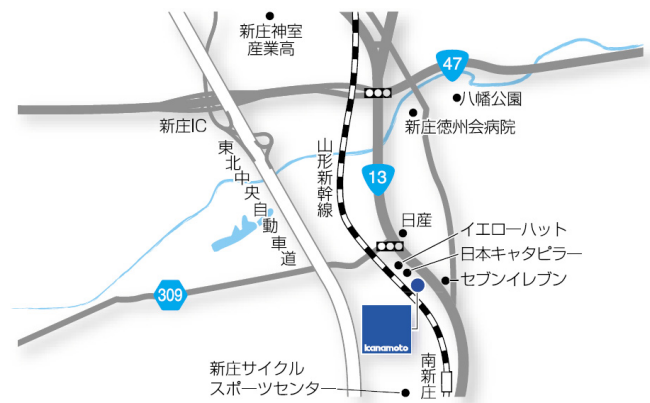

<http://www.kanamoto.co.jp/location/shinjo/> から
閲覧、ダウンロードが可能です。

（3）日程

開所式：平成28（2016）年6月3日 10：30～

営業開始日：平成28（2016）年6月4日

（4）その他

新庄営業所開設により、当社の営業拠点数は181拠点、当社グループ合計では448拠点となります。

開所式の取材をご希望の報道関係者様は、上述の拠点にご連絡ください。