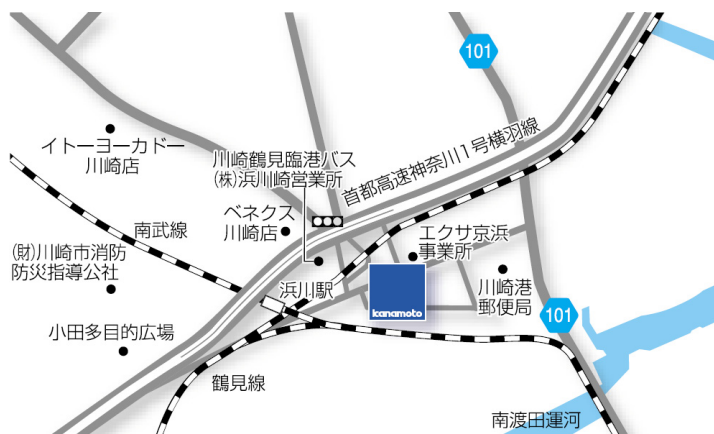

2017（平成29）年12月18日 月曜日

各位

株式会社カナモト
(9678 東証第1部 札証)
取締役執行役員レンタル事業部長 金本 龍男
<資料に関するお問合せ先>
広報室次長 高山 雄一
電話:011-209-1631

東日本製鉄所京浜構内機材センターを開設

株式会社カナモトは、下記のとおり東日本製鉄所京浜構内機材センターを開設（新設）いたしました。

記

(1)東日本製鉄所京浜構内機材センター開設の目的

京浜工業地帯にある東日本製鉄所構内の工事・修繕関係のレンタル需要への利便性の向上を図ることを目的として、神奈川静岡山梨ブロックで7店舗目となる東日本製鉄所京浜構内機材センターを開設いたしました。

(2)拠点概要

所在地：〒210-0855 神奈川県川崎市川崎区南渡田町1番1号
センター長：西尾 保則（ニシオ ヤスノリ）
敷地面積：1,061.28 m² (321 坪)

営業所の地図・写真は、
<http://www.kanamoto.co.jp/location/jfe/> から閲覧、
ダウンロードが可能です。

(3)日程

開所式：2017(平成29)年12月18日

(4)その他

東日本製鉄所京浜構内機材センター開設により、
当社の営業拠点数は189拠点、
当社グループ合計では454拠点となります。

以上