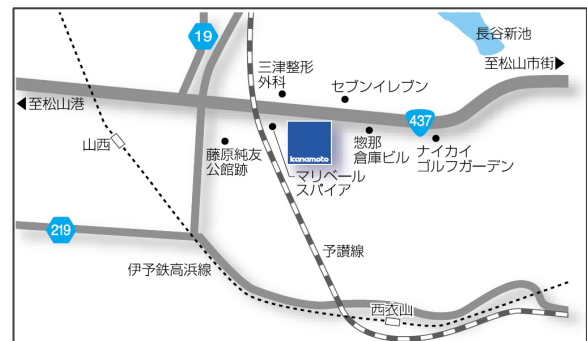

#### (1)松山営業所と西条営業所の開設の目的

松山市は経済・商業、西条市は工業・製造業の中心的な都市で、この2都市に同時出店することで、既出店（広島、高松）との資産運用の効率化が図れ、地場ユーザーニーズに対応できる。今後の中国四国エリアのシェア拡大と永続的な成長を目指す。なお、愛媛県への出店は今回が初。

敷地面積：3,283.91 m<sup>2</sup> (993.38 坪)

開所式：2018(平成30)年4月24日

営業所名：西条営業所

所在地：〒793-0010

愛媛県西条市飯岡 1931 番地

所長：久留嶋 昇司（くるしま しょうじ）

工場長：福家 純一（ふけ じゅんいち）

電話番号：(0897) 66-8350

FAX番号：(0897) 53-2215

敷地面積：9232.99 m<sup>2</sup> (2,792.98 坪)

開所式：2018(平成30)年4月25日

各営業所の地図・写真は、以下から閲覧、ダウンロードが可能です。

松山営業所 <http://www.kanamoto.co.jp/location/matsuyama/>

西条営業所 <http://www.kanamoto.co.jp/location/saijiyou/>