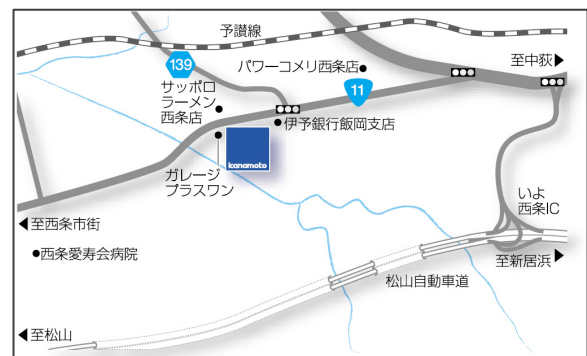

#### (1)松山営業所と西条営業所の開設の目的

松山市は経済・商業、西条市は工業・製造業の中心的な都市で、この2都市に同時出店することで、既出店（広島、高松）との資産運用の効率化が図れ、地場ユーザーニーズに対応できる。今後の中国四国エリアのシェア拡大と永続的な成長を目指す。なお、愛媛県への出店は今回が初。

敷地面積：3,283.91 m<sup>2</sup> (993.38 坪)

開所式：2018(平成30)年4月24日

営業所名：西条営業所

所在地：〒793-0010

愛媛県西条市飯岡 1931 番地

所長：久留嶋 昇司（くるしま しょうじ）

工場長：福家 純一（ふけ じゅんいち）

電話番号：(0897) 66-8350

FAX番号：(0897) 53-2215

敷地面積：9232.99 m<sup>2</sup> (2,792.98 坪)

開所式：2018(平成30)年4月25日

各営業所の地図・写真は、以下から閲覧、ダウンロードが可能です。

松山営業所 <http://www.kanamoto.co.jp/location/matsuyama/>

西条営業所 <http://www.kanamoto.co.jp/location/saijiyou/>