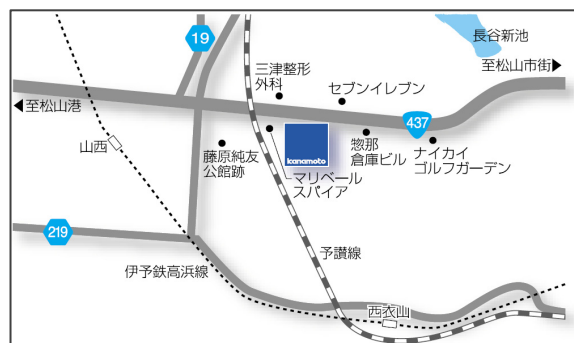

敷地面積：3,283.91 m² (993.38 坪)

開所式：2018(平成30)年4月24日

営業所名：西条営業所

所在地：〒793-0010

愛媛県西条市飯岡 1931 番地

所長：久留嶋 昇司（くるしま しょうじ）

工場長：福家 純一（ふけ じゅんいち）

電話番号：(0897) 66-8350