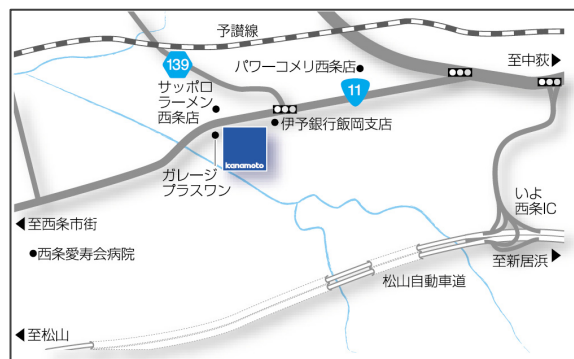

敷地面積：3,283.91 m² (993.38 坪)

開所式：2018(平成30)年4月24日

営業所名：西条営業所

所在地：〒793-0010

愛媛県西条市飯岡 1931 番地

所長：久留嶋 昇司（くるしま しょうじ）

工場長：福家 純一（ふけ じゅんいち）

電話番号：(0897) 66-8350

FAX番号：(0897) 53-2215

敷地面積：9232.99 m² (2,792.98 坪)

開所式：2018(平成30)年4月25日

各営業所の地図・写真は、以下から閲覧、ダウンロードが可能です。

松山営業所 <http://www.kanamoto.co.jp/location/matsuyama/>

西条営業所 <http://www.kanamoto.co.jp/location/saijiyou/>