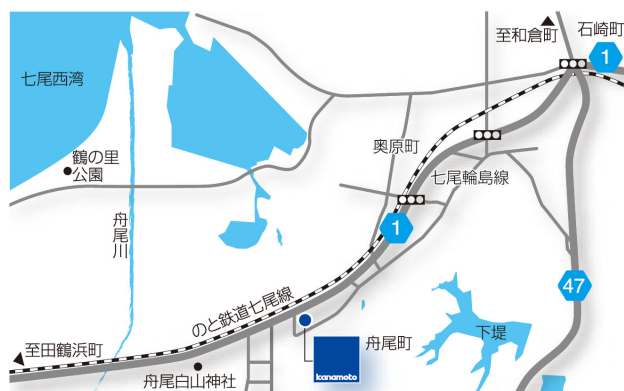

(2)拠点概要

所在地:〒929-2102
石川県七尾市舟尾町ら部98番地1
所長:倉田 圭己(くらた よしみ)
工場長:村内 拓哉(むらうち たくや)
電話番号:(0767) 58-5200
FAX番号:(0767) 68-6822
敷地面積:9,912.54 m²(約2998坪)

営業所の地図・写真は、
<https://www.kanamoto.co.jp/location/nanao/> から
閲覧、ダウンロードが可能です。

(3)日程

開所日:2026年4月7日

(4)その他

七尾営業所の開設により、
当社の営業拠点数は216拠点、
当社グループ合計では555拠点となります。

以上