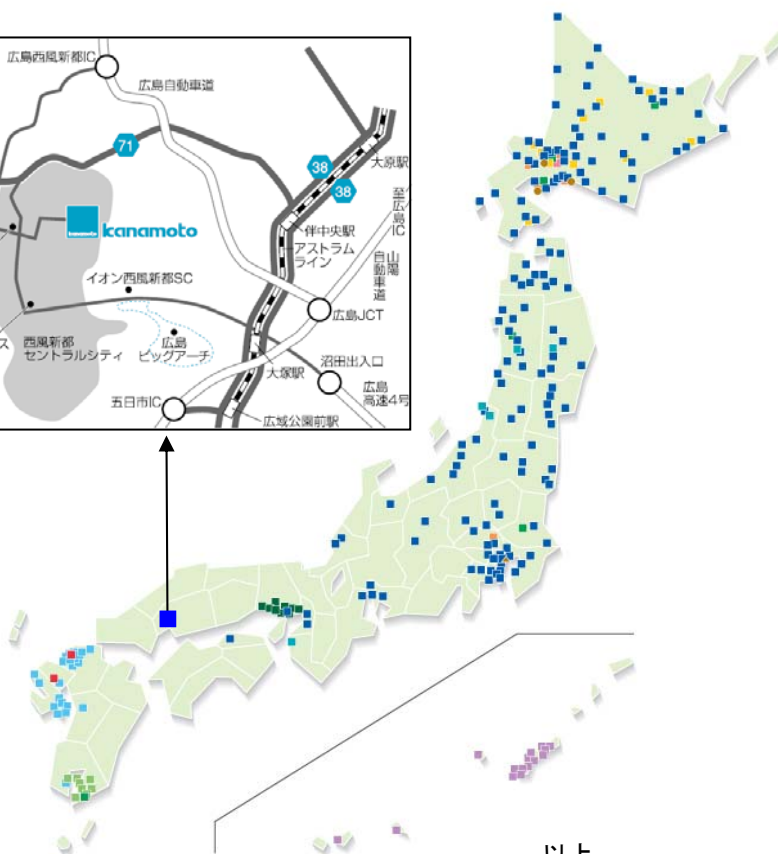

2007（平成19）年1月15日 曜日

各 位

株式会社カナモト
(9678 東証第1部 札証)
執行役員総務部長・社長室長 磯野 浩之
<資料に関するお問合せ先>
社長室 広報担当課長 高山 雄一
電話:011 - 209 - 1631

広島営業所(仮称)の新設について

建機レンタルのカナモト(代表取締役社長:金本 寛中 本社:札幌市)は、営業拠点を新設することを決定いたしましたので、お知らせいたします。新設する営業拠点の詳細は以下のとおりです。

記

(1) 広島営業所(仮称)開設の目的

営業圏の拡大を目的に、中国地方への拠点展開の中核拠点として開設いたします。

(2) 拠点概要

所在地:広島市安佐南区沼田町伴南2丁目
西風新都セントラルシティ(産業団地)内

敷地面積:3,940 m²

事務所:鉄骨造2階建

倉庫:鉄骨造一部2階建

配置人員数:10名

高速道路のICも近く、県内外のアクセスに恵まれた立地で、広島市中心部にも隣接しています。

(3) 日程(予定)

2007年2月17日 安全祈願祭(地鎮祭)

2007年5月下旬 竣工

2007年6月初旬 営業開始

(4) その他

当社の営業拠点数は150ヶ所、子会社・アライアンスグループを含めると233ヶ所です。

※全国の拠点網のイラスト、広島営業所の地図は
<http://www.kanamoto.ne.jp/hiroshima/open/> から
閲覧、ダウンロードが可能です。

以上