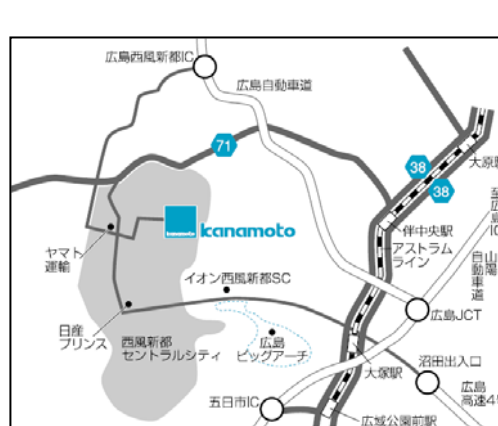

2007（平成19）年1月15日 曜日

各 位

株式会社カナモト
(9678 東証第1部 札証)
執行役員総務部長・社長室長 磯野 浩之
<資料に関するお問合せ先>
社長室 広報担当課長 高山 雄一
電話:011 - 209 - 1631

広島営業所(仮称)の新設について

建機レンタルのカナモト(代表取締役社長:金本 寛中 本社:札幌市)は、営業拠点を新設することを決定いたしましたので、お知らせいたします。新設する営業拠点の詳細は以下のとおりです。

記

(1) 広島営業所(仮称)開設の目的

営業圏の拡大を目的に、中国地方への拠点展開の中核拠点として開設いたします。

(2) 拠点概要

所在地:広島市安佐南区沼田町伴南2丁目
西風新都セントラルシティ(産業団地)内

敷地面積:3,940 m²

事務所:鉄骨造2階建

倉庫:鉄骨造一部2階建

配置人員数:10名

高速道路のICも近く、県内外のアクセスに恵まれた立地で、広島市中心部にも隣接しています。

(3) 日程(予定)

2007年2月17日 安全祈願祭(地鎮祭)

2007年5月下旬 竣工

2007年6月初旬 営業開始

(4) その他

当社の営業拠点数は150ヶ所、子会社・アライアンスグループを含めると233ヶ所です。

※全国の拠点網のイラスト、広島営業所の地図は
<http://www.kanamoto.ne.jp/hiroshima/open/> から
閲覧、ダウンロードが可能です。

以上