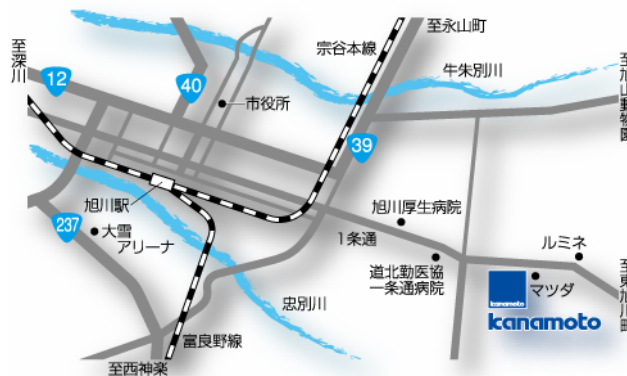

2007（平成19）年9月21日 金曜日

各 位

株式会社カナモト

（9678 東証第1部 札証）

取締役執行役員総務部長・社長室長 磯野 浩之

〈資料に関するお問合せ先〉

社長室 広報担当課長 高山 雄一

電話：011-209-1631

旭川1条通東店を開設

建機レンタルのカナモト（代表取締役社長：金本 寛中 本社：札幌市）は、北海道旭川市に「旭川1条通東店」を開設いたしますのでお知らせいたします。

記

(1) 旭川1条通東店開設の目的

旭川1条通東店は市内中心部から程近くに立地しています。

この立地を活かし、出店する近隣に社屋を構える顧客の獲得とユーザーサービスの充実、市内中心部の工事に対する営業・フォローアップ体制の強化を目的に開設します。

(2) 拠点概要

所在地：北海道旭川市東光1条3丁目1-7

店長名：室田 健司（旭川営業所長兼務）

電話番号：(0166)38-1211

FAX番号：(0166)38-1212

敷地面積：1,088.8 m²

市内中心部JR旭川駅から約3.5kmの好立地、道道大雪山層雲峡線の4車線道路に面し、旭川鷹栖インターから約10kmと郊外へのアクセスも良好です。

(3) スケジュール

2007年9月28日 11:00～ 開所式
12:00～ 営業開始

(4) その他

当社の営業拠点数は全国152拠点、北海道内58拠点、子会社・アライアンスグループを含めると236拠点（海外1拠点含）です。

※全国の拠点網、旭川1条通東の地図は、
<https://www.kanamoto.ne.jp/asahi1/open/>
から閲覧、ダウンロードが可能です。

以上